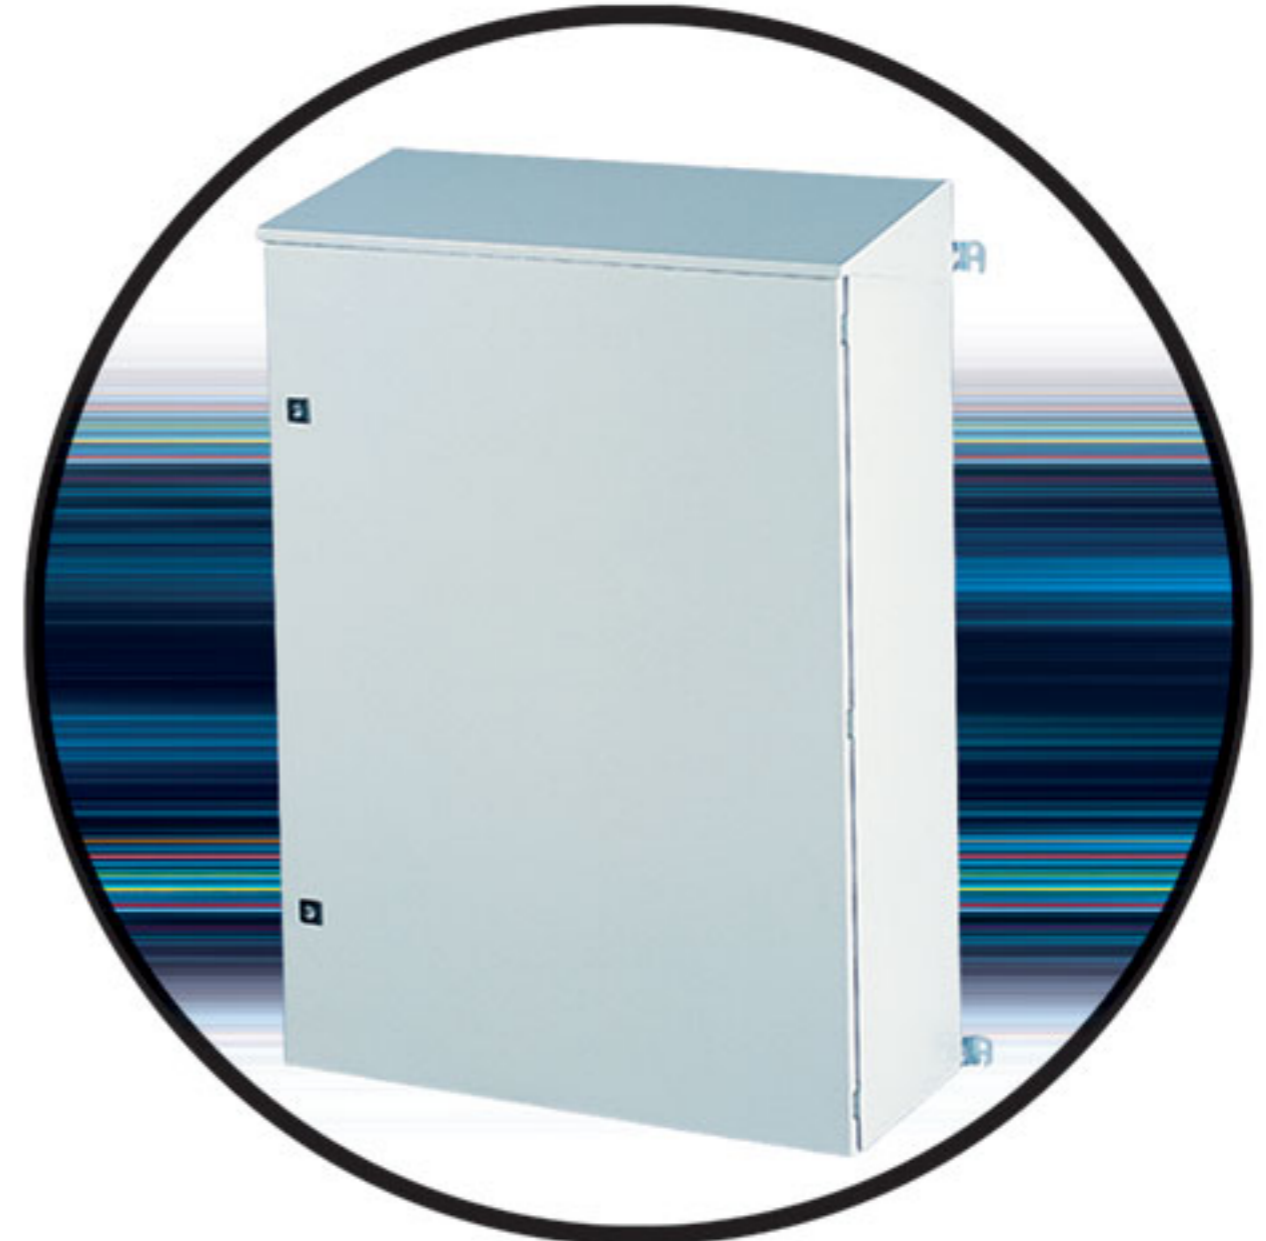

Harici Tip Kabinler

Prefabrik Harici Tip Kabinler IP55

Dışardan Açılmayan
Yan ve Arka Kapaklar

Monoblok Harici Tip Kabinler IP66

Poliüretan Dökme Sıvı Conta

Geniş Ölçü Yelpazesi