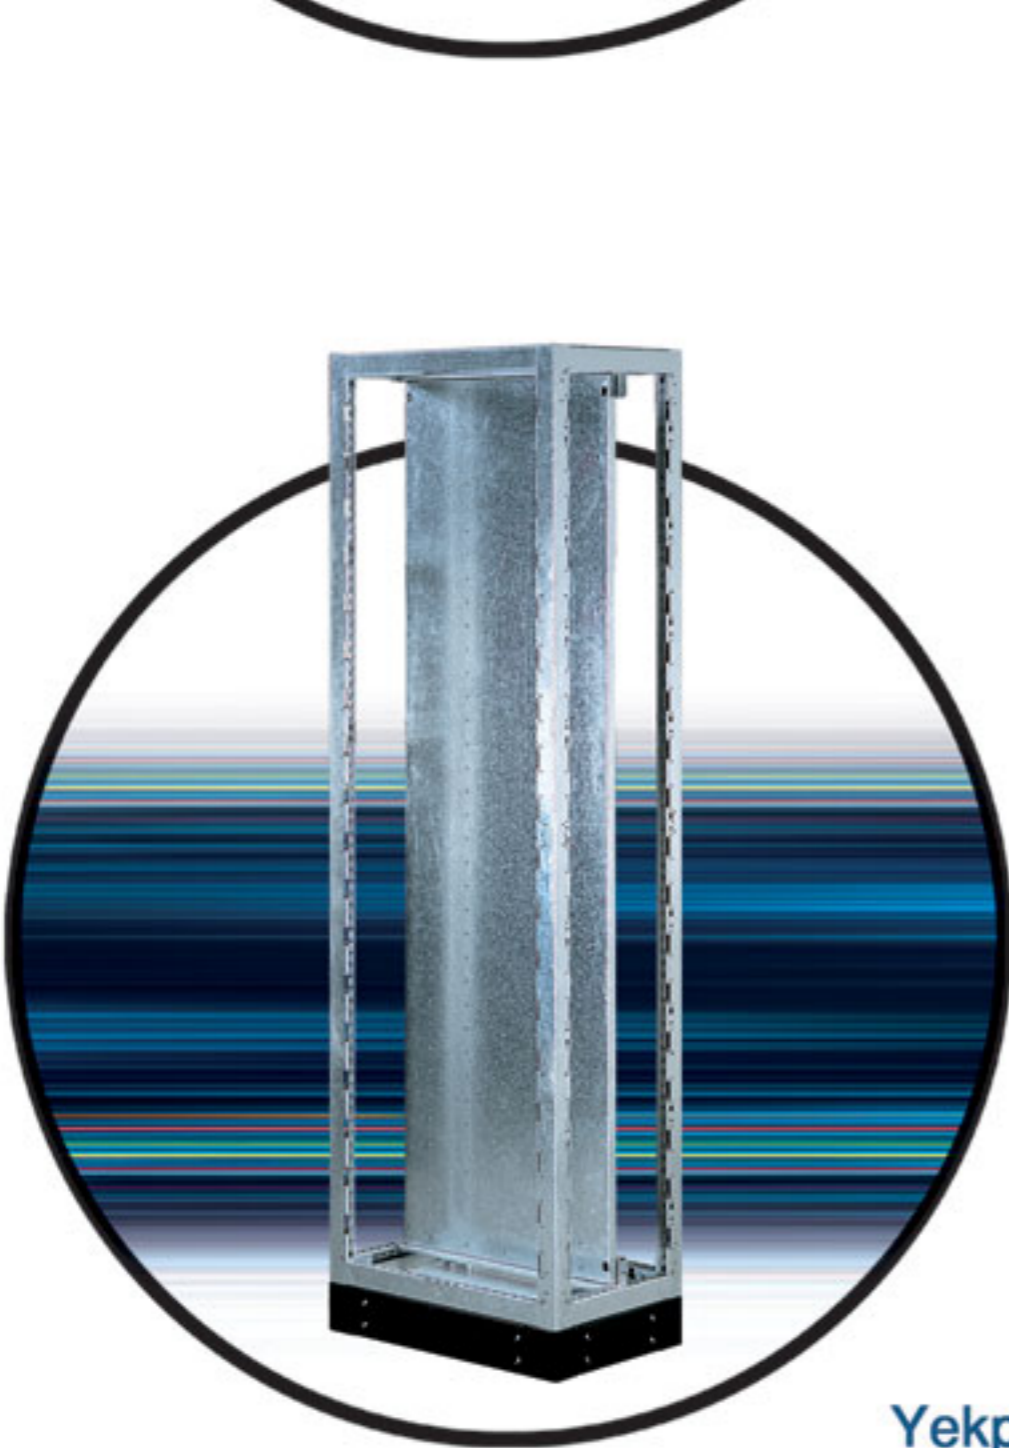

Yekpare ve Parçalı Montaj Plakaları ve Montaj Profilleri