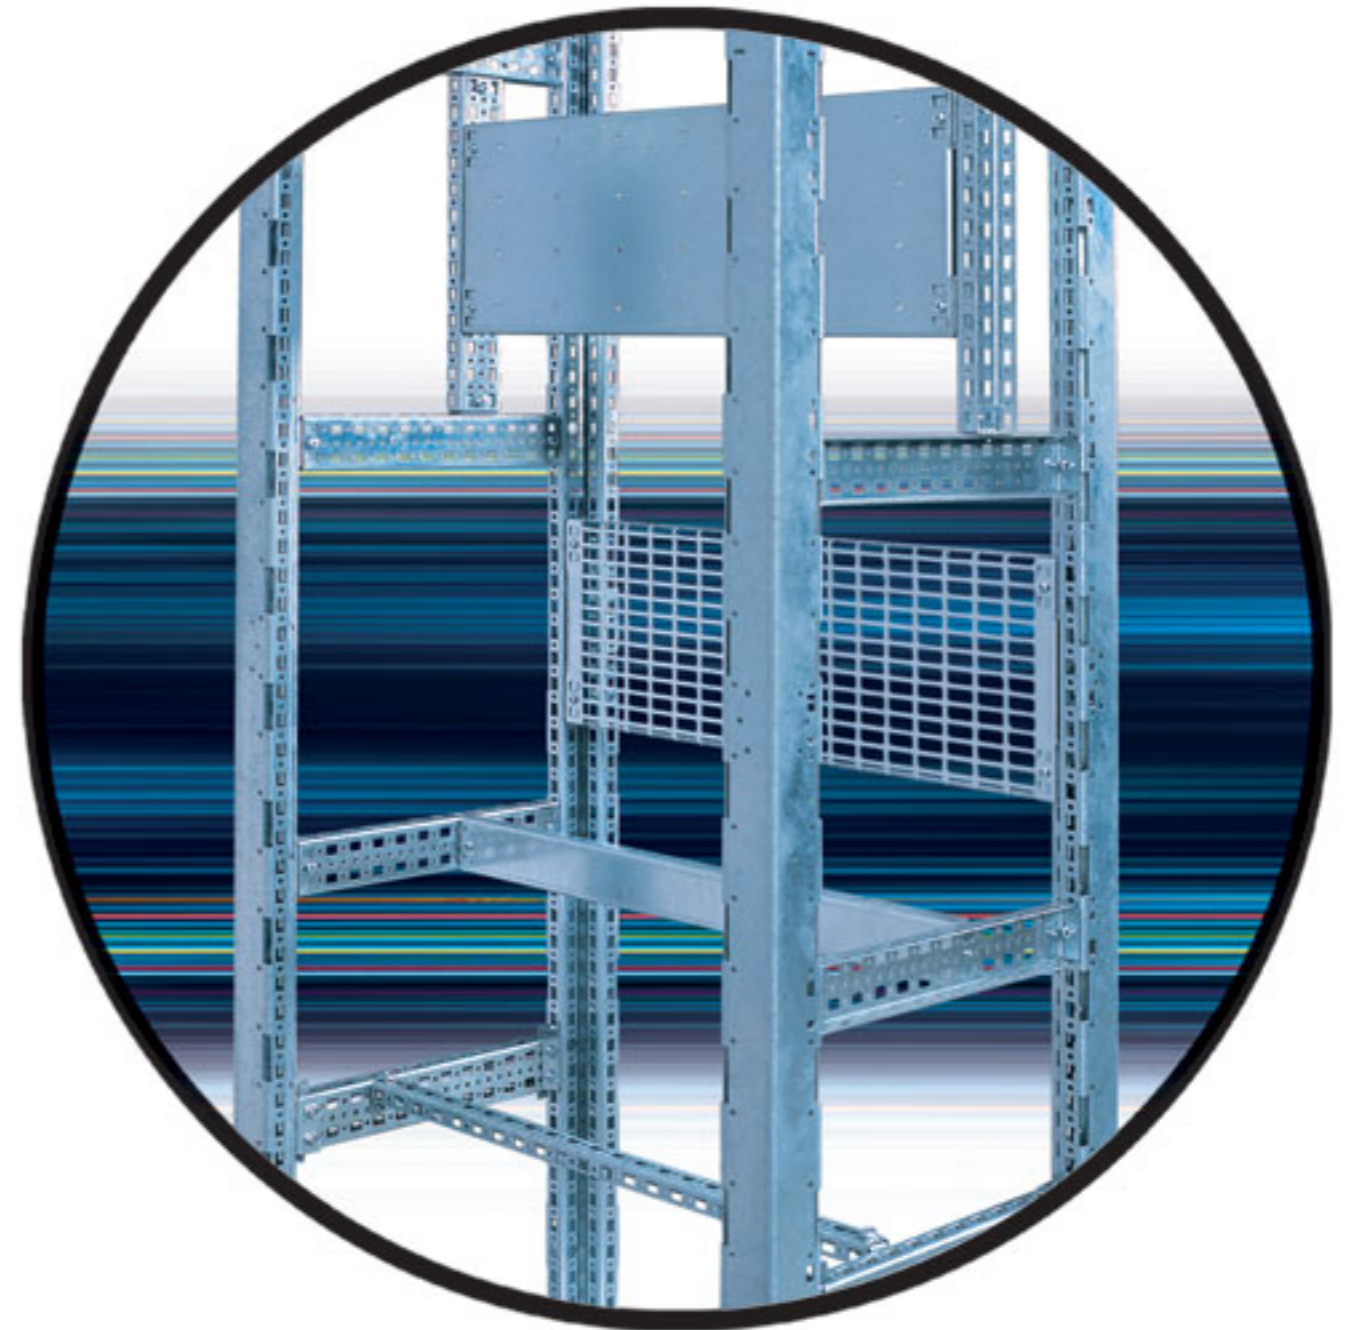

Yekpare ve Parçalı Montaj Plakaları ve Montaj Profilleri