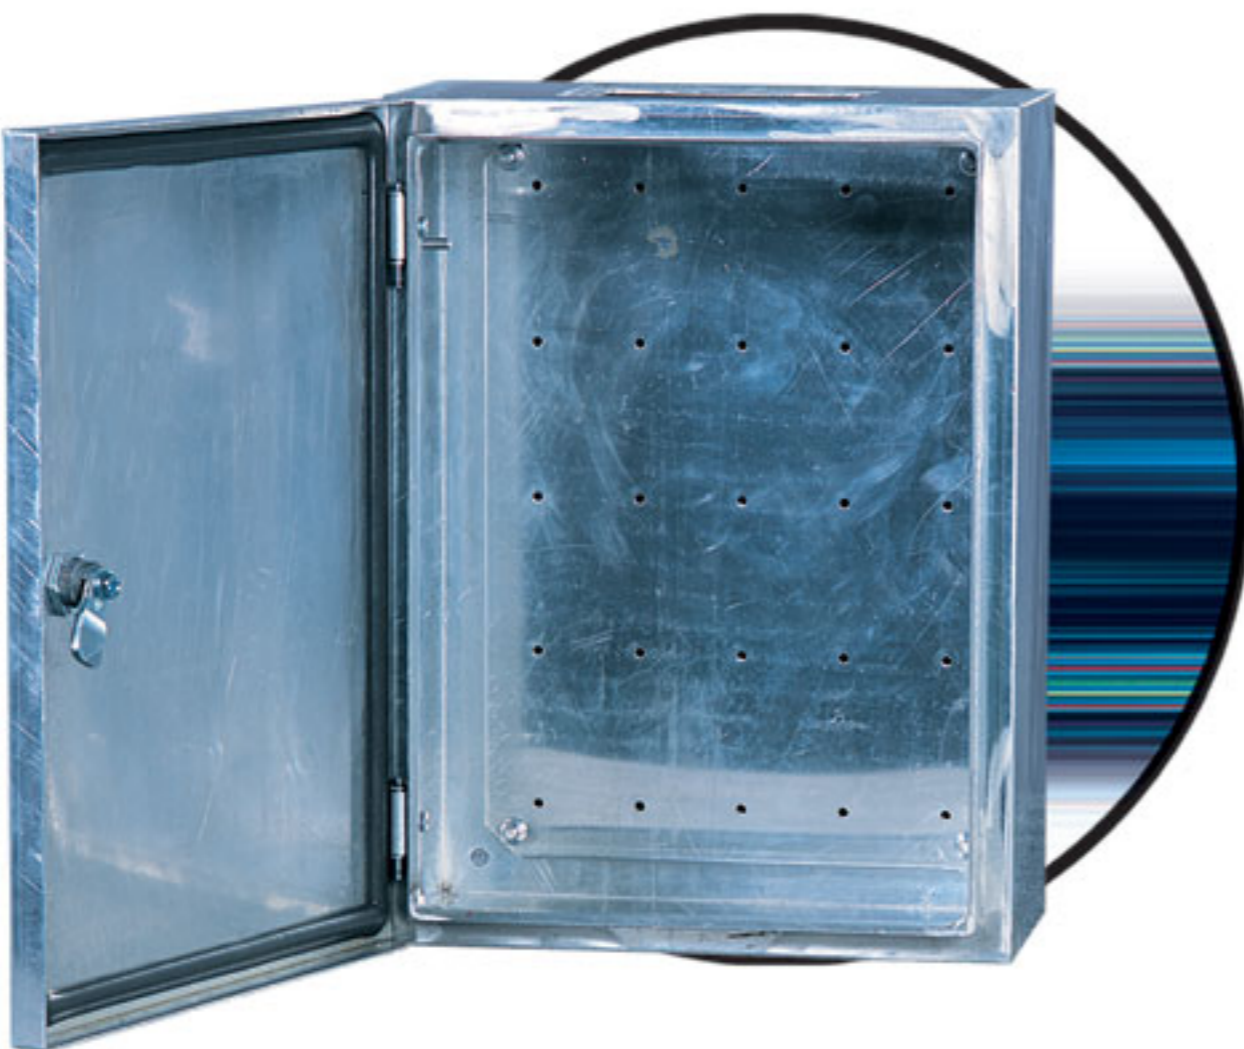

Alüminyum Monoblok Kabinler IP66