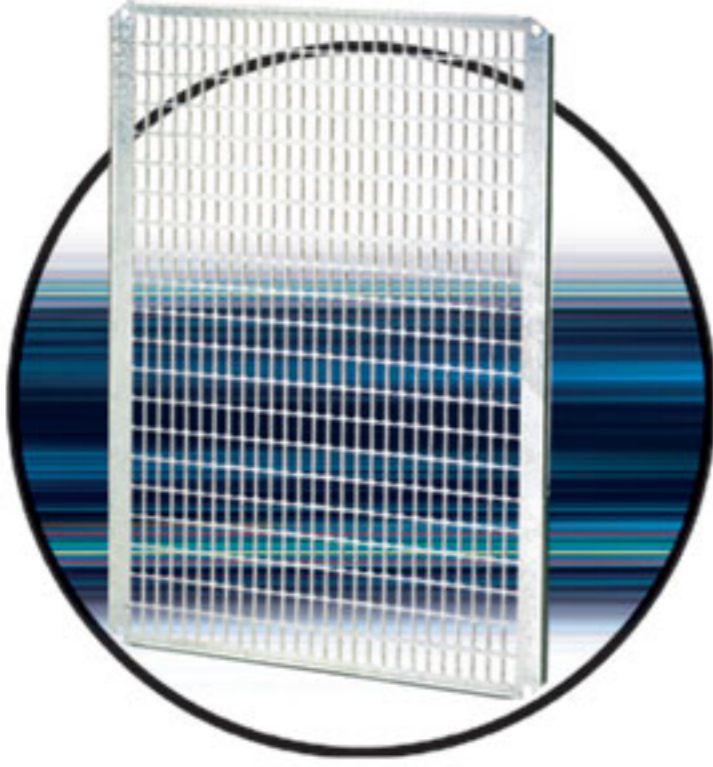

Geniş Montaj Aksesuarları (Galvanizli Sac)