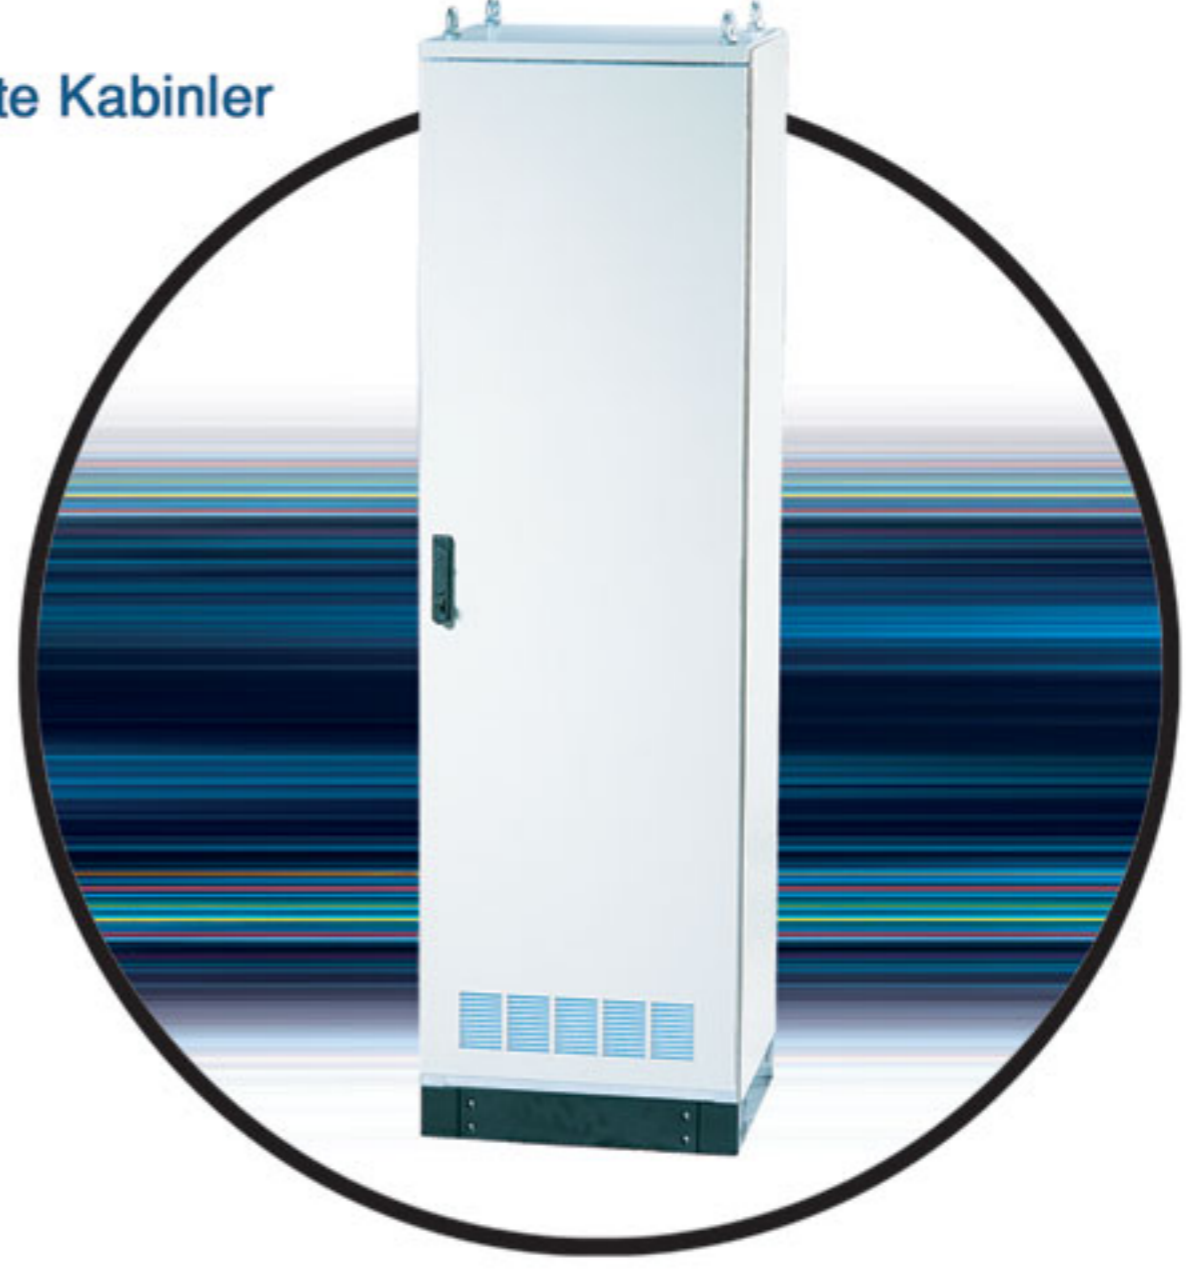

400-500-600-700-800 mm Genişlikte Kabinler