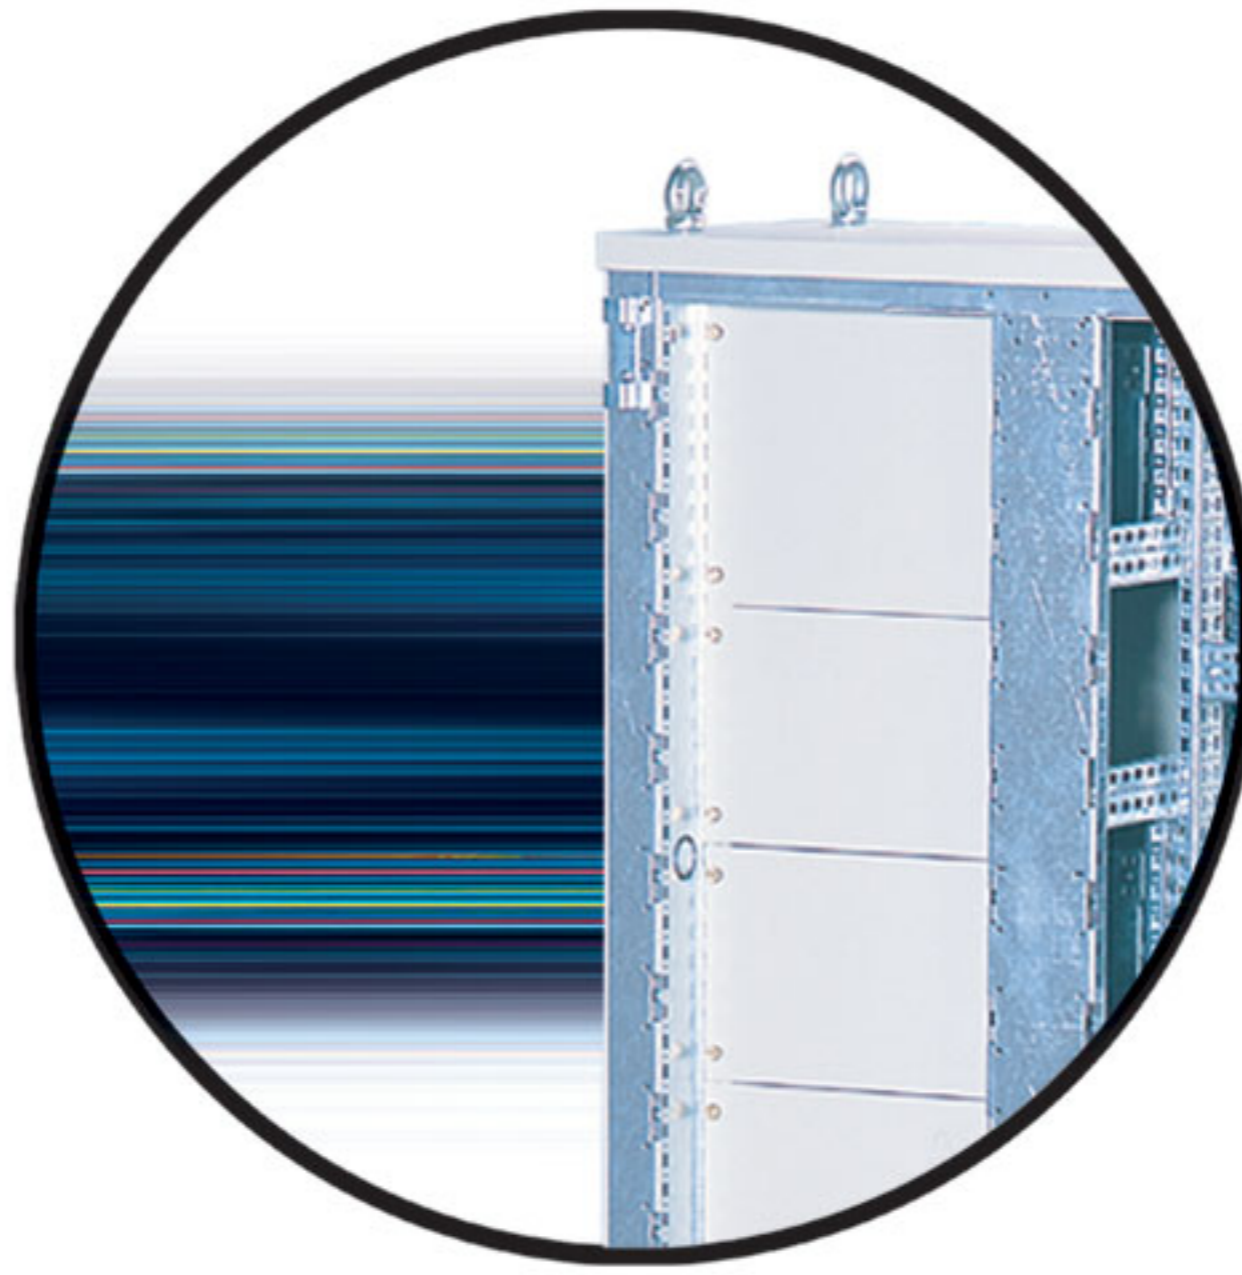

Ön Örtü Elemanları