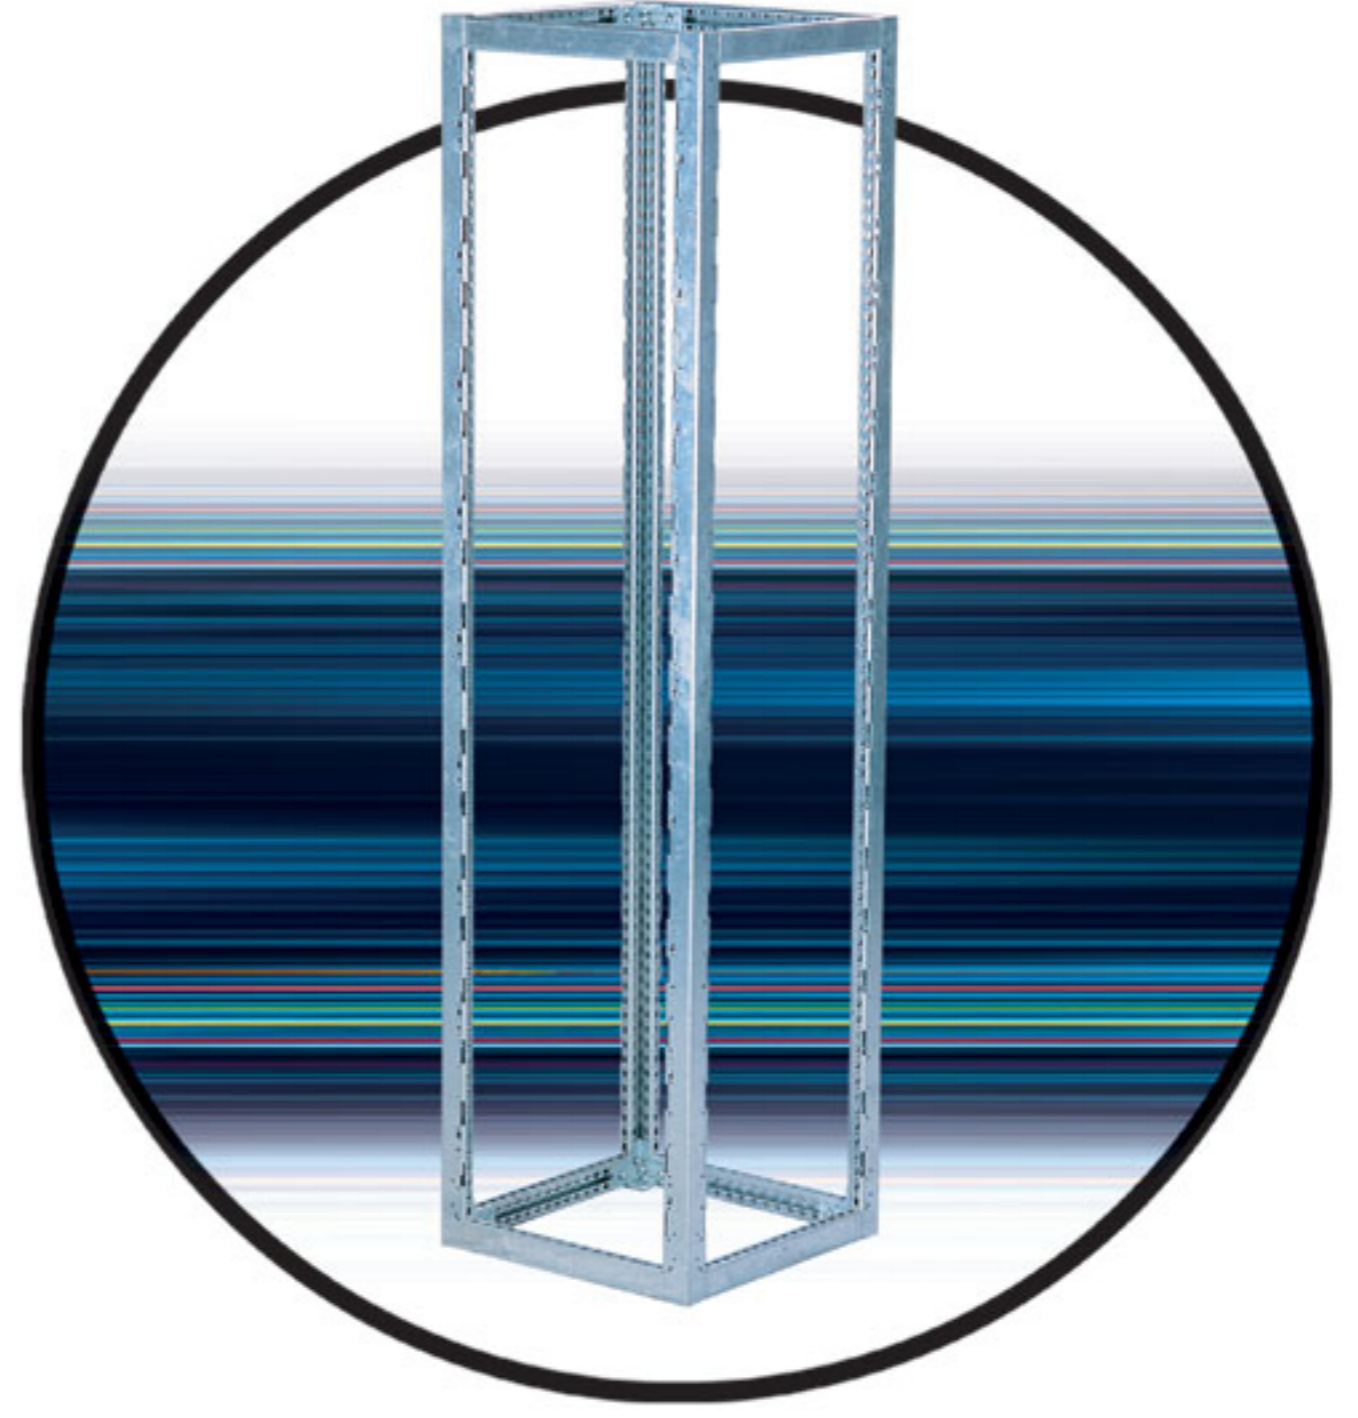

Prefabrik İskelet
Yüksek Mekanik Dayanım
Kolay ve Hızlı Montaj

Alt Örtü Takımı
ve Fırça Modülü

Poliüretan Dökme Sıvı Contalı Kapaklar