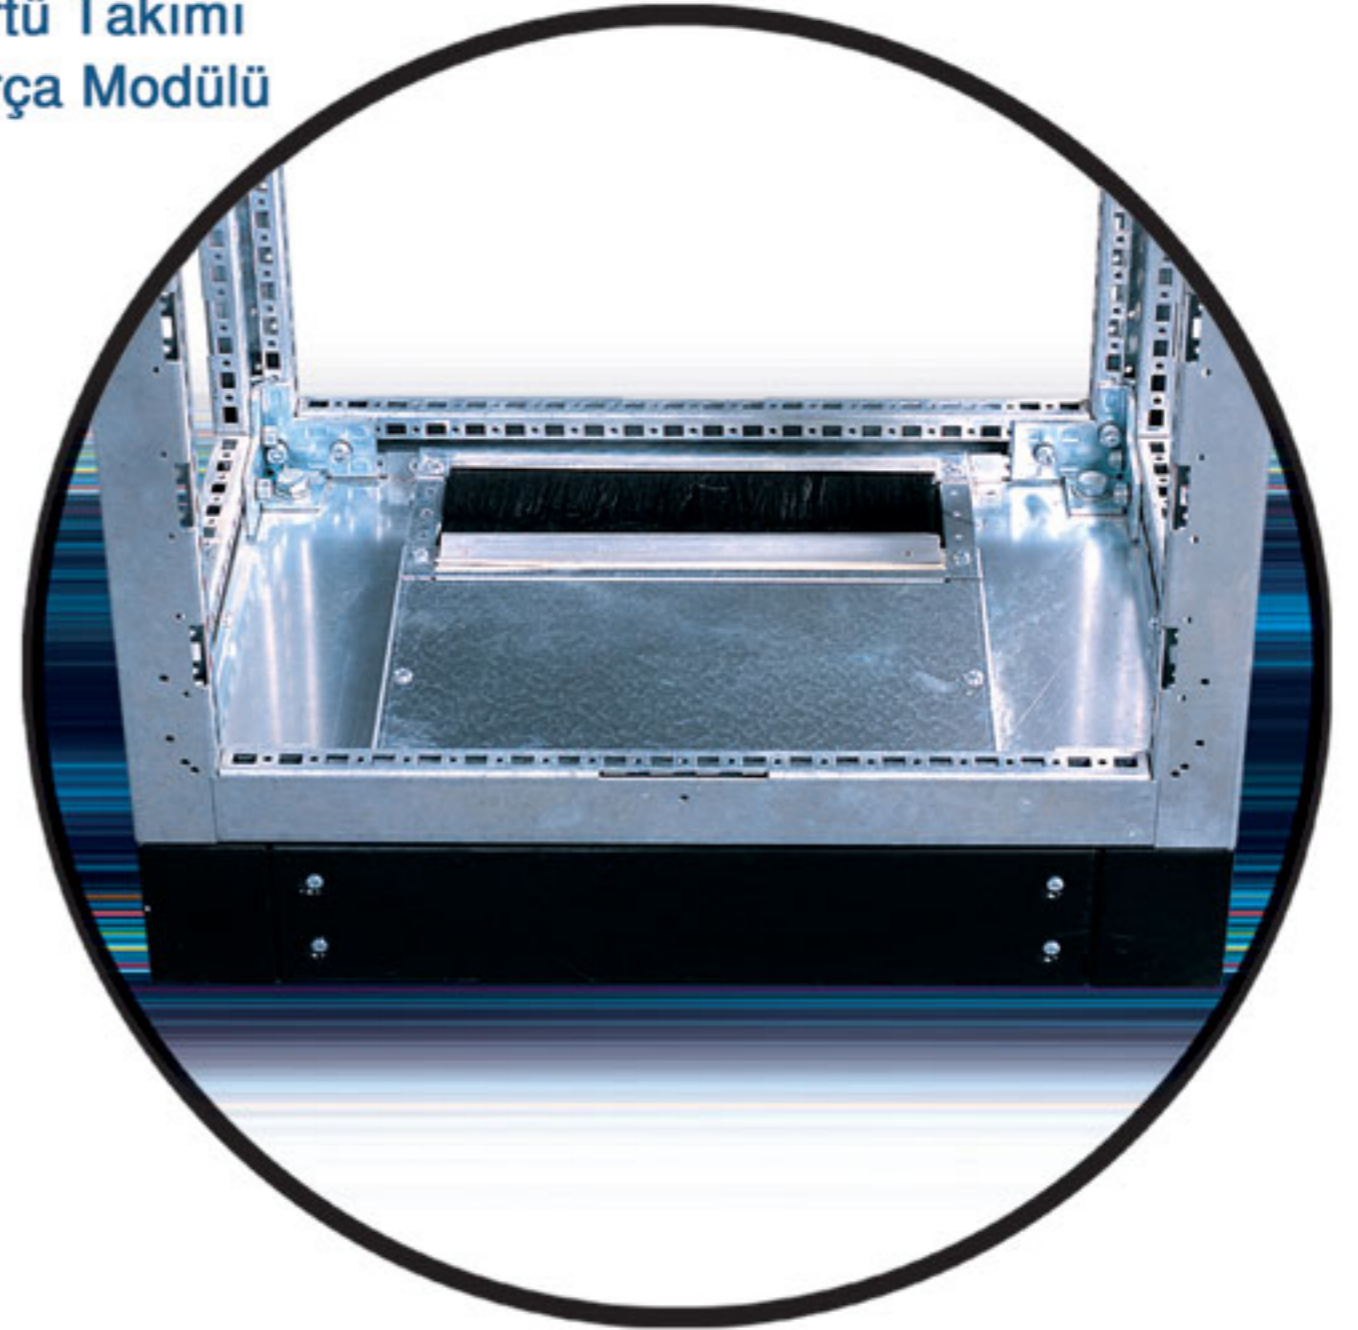

Yekpare ve Parçalı Montaj Plakaları ve Montaj Profilleri